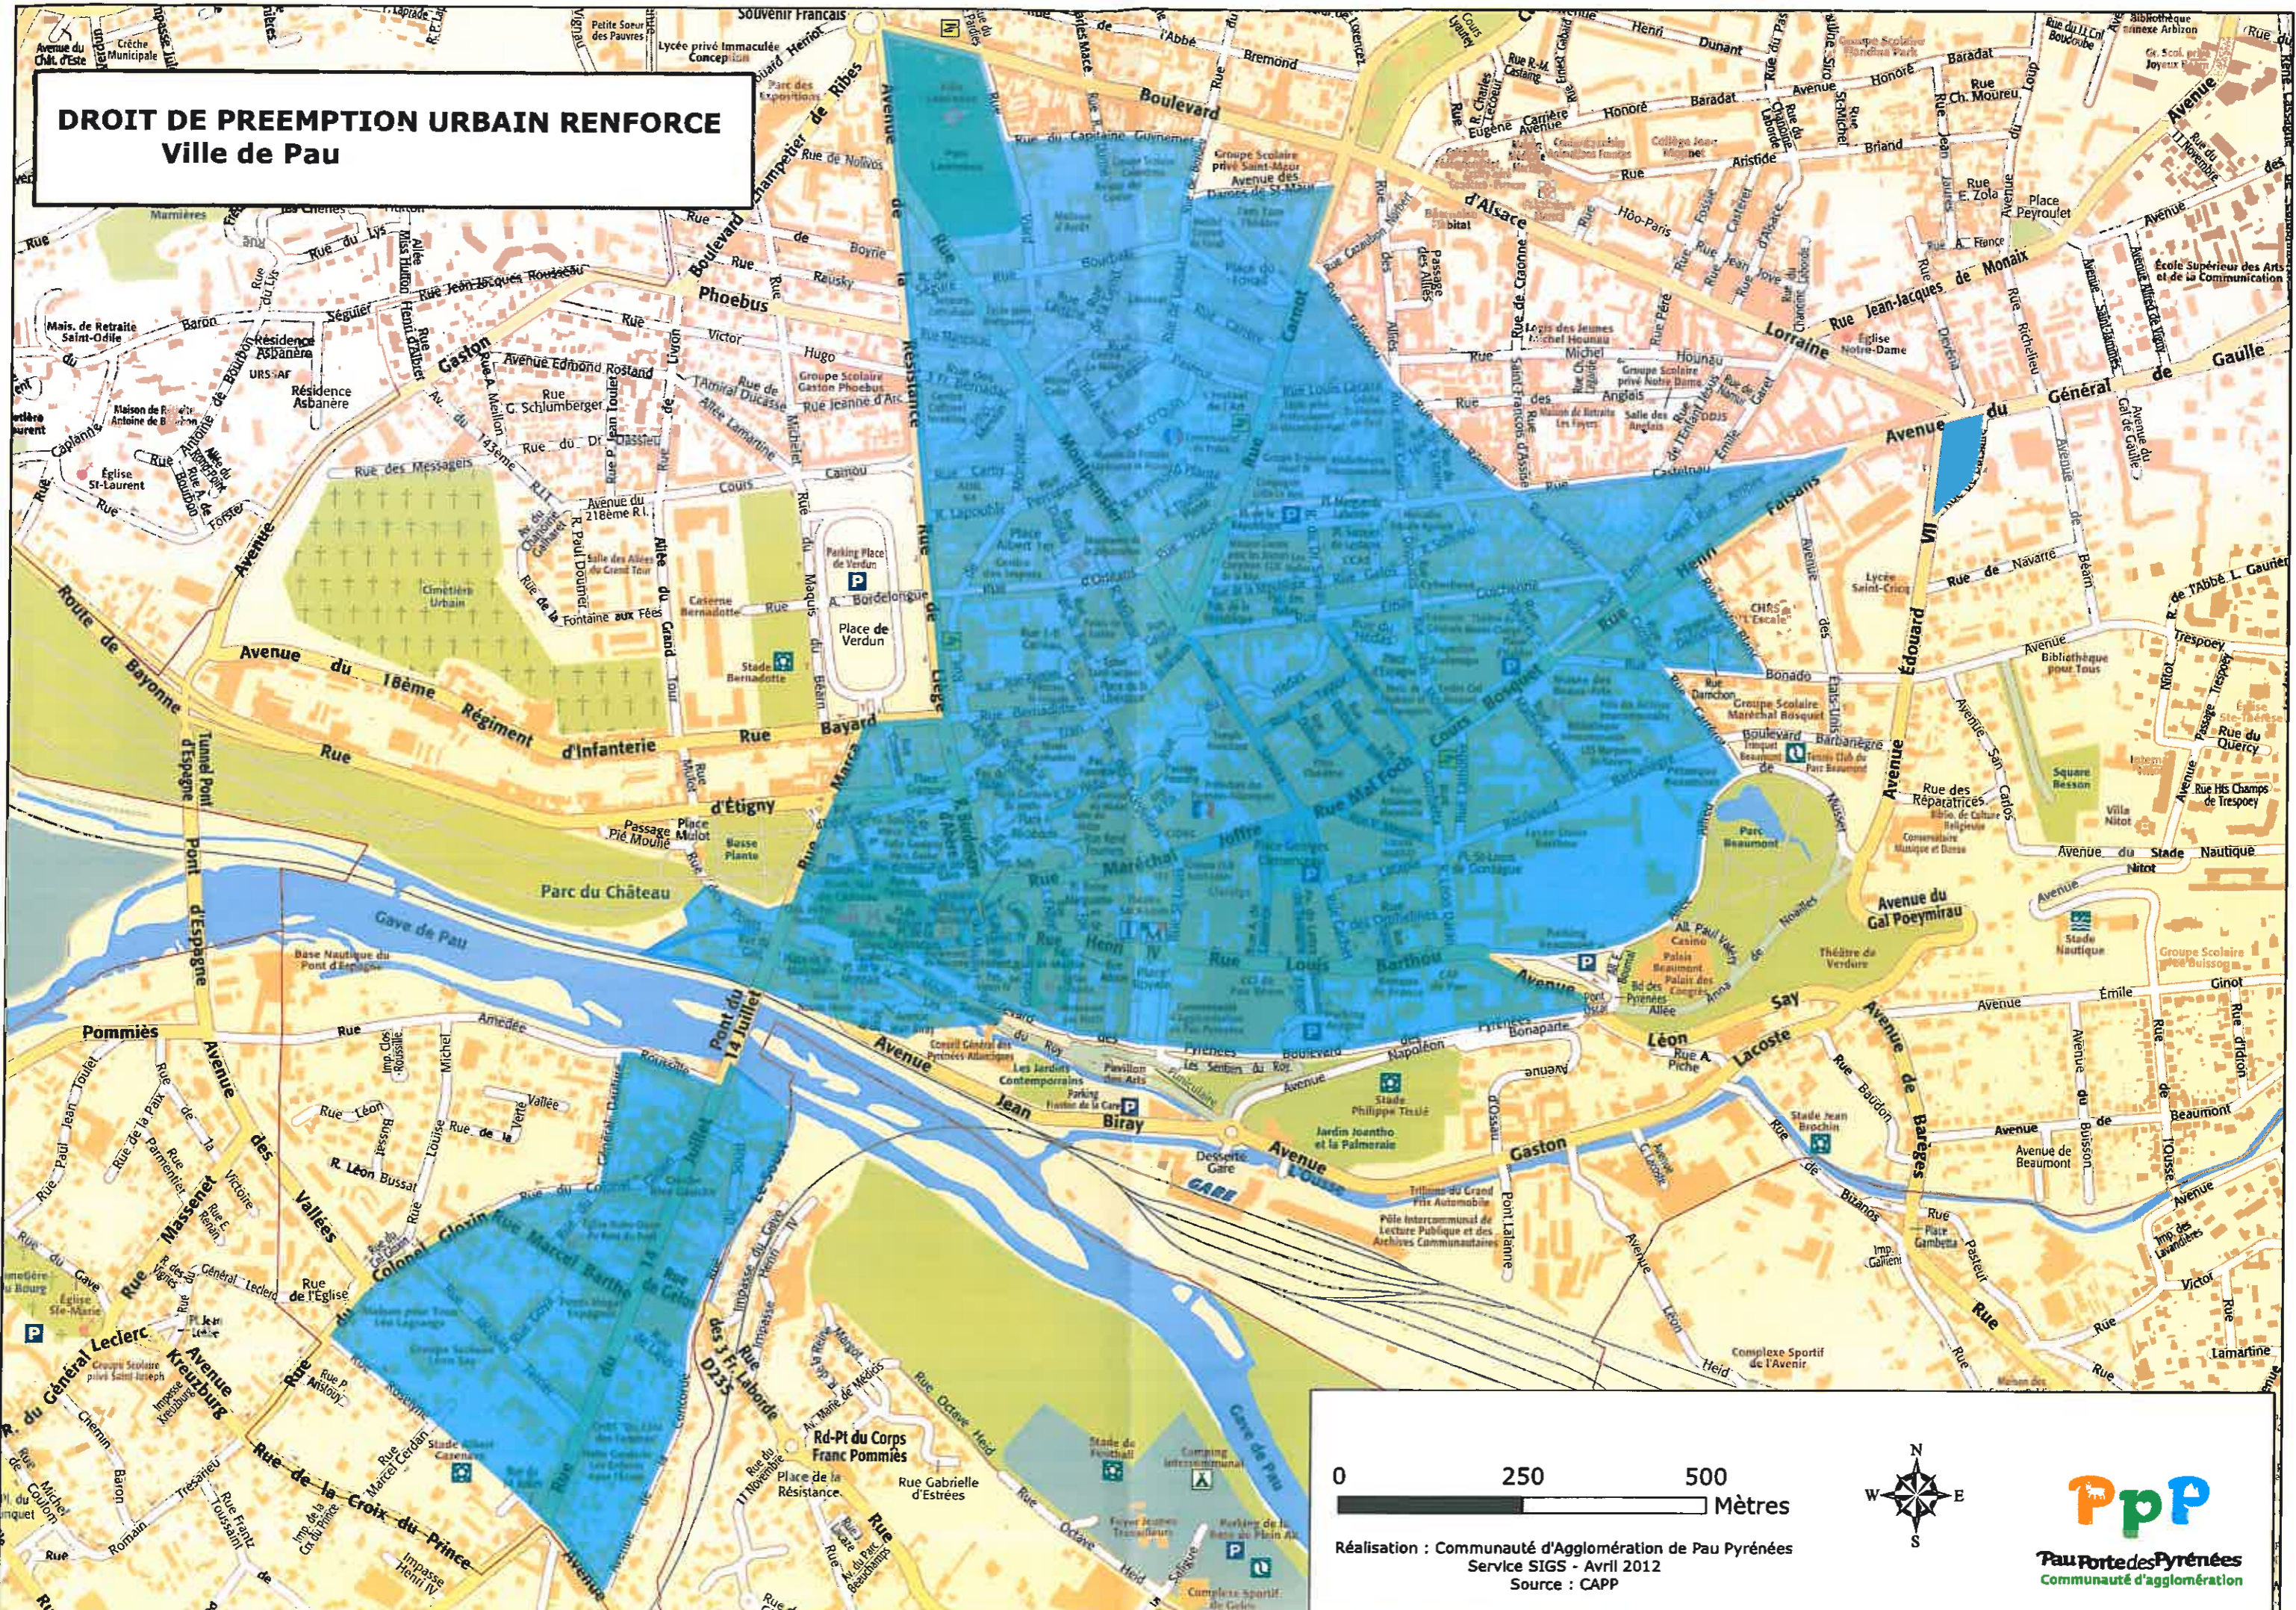

DROIT DE PREEMPTION URBAIN RENFORCE

Ville de Pau

0 250 500 Mètres

Réalisation : Communauté d'Agglomération de Pau Pyrénées
 Service SIGS - Avril 2012
 Source : CAPP